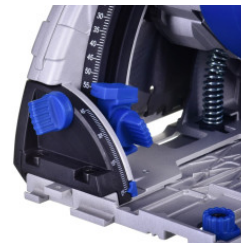

# Scheppach PL55 16 cm Black, Blue, Silver 9500 RPM 1200 W

Cena	150.67€
Model	SCH5901802915
SKU	NELSCPPST0003
Brūkšņinis kods	4046664025665
Gamintojas	SCHEPPACH
Ar turime	Pristatymas į parduotuvę trunka 3-7 darbo dienas.
Vieneto kaina	150.67€